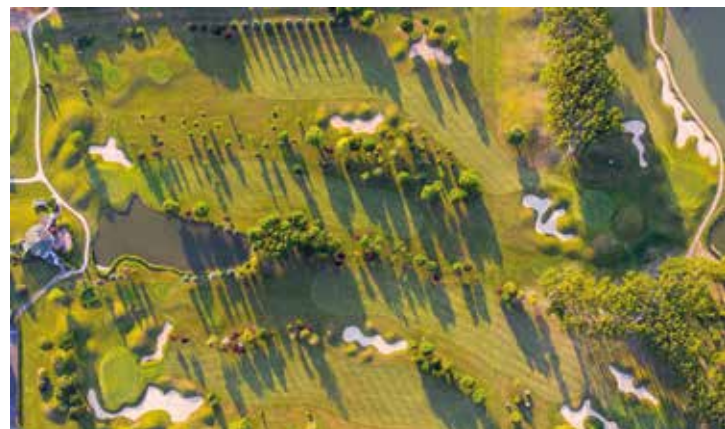

GREENFIELD

hotel golf & spa • BÜK

Greenfield Hotel Golf & Spa

A Greenfield Hotel Golf & Spa varázslatos zöld környezet ölelésében, az ország nyugati határszélén, Bükfürdőn található. A szálloda 207 szobával, 3500m²-es wellness központtal, kényeztető és tradicionális kezelésekkel, sportprogramokkal, 18 lyukú Championship golfpályával, szórakoztatóközponttal és gasztronómiai különlegességekkel várja mindazokat, akik a legteljesebb pihenésre és kikapcsolódásra vágyanak.

A szálloda 2022 nyaráig teljesen újjászületik. A több ütemben végzett felújítás során már számos része megújult, köztük a fogadó terrek, a bár és étterem, a konferenciatermek, a medencetér, és szaunavilág, valamint kínálata új szolgáltatás kínálatával is bővült, mint a 2021 nyarán átadott Chill & Fun szórakoztatóközpont. A továbbiakban kialakításra kerül egy VIP Spa, új gyermekjátsszó kerül átadásra, a medencetér egy 365 napos csúszdával bővül, valamint a több ütemben végzett homlokzati és teljes szobafelújítás is a végéhez ér.

- teljesen megújult és felújított 18 lyukú "Championship" golfpálya • 100 hektáros terület 7 tóból álló mesterséges tórendszerrel • Driving Range és Putting Green • Légkondicionált klubház 70 férőhellyel • Klubtagsági lehetőség • Golf Akadémia: Egyéni és csoportos golf tréningek hivatásos edzők irányításával • Pályaalkalmassági vizsga • Céges rendezvények lebonyolítása golfoktatással kiegészítve • Junior edzőprogramok kezdőknek és haladóknak • Golfversenyek teljes körű szervezése és lebonyolítása amatőr és profi golfozók részére